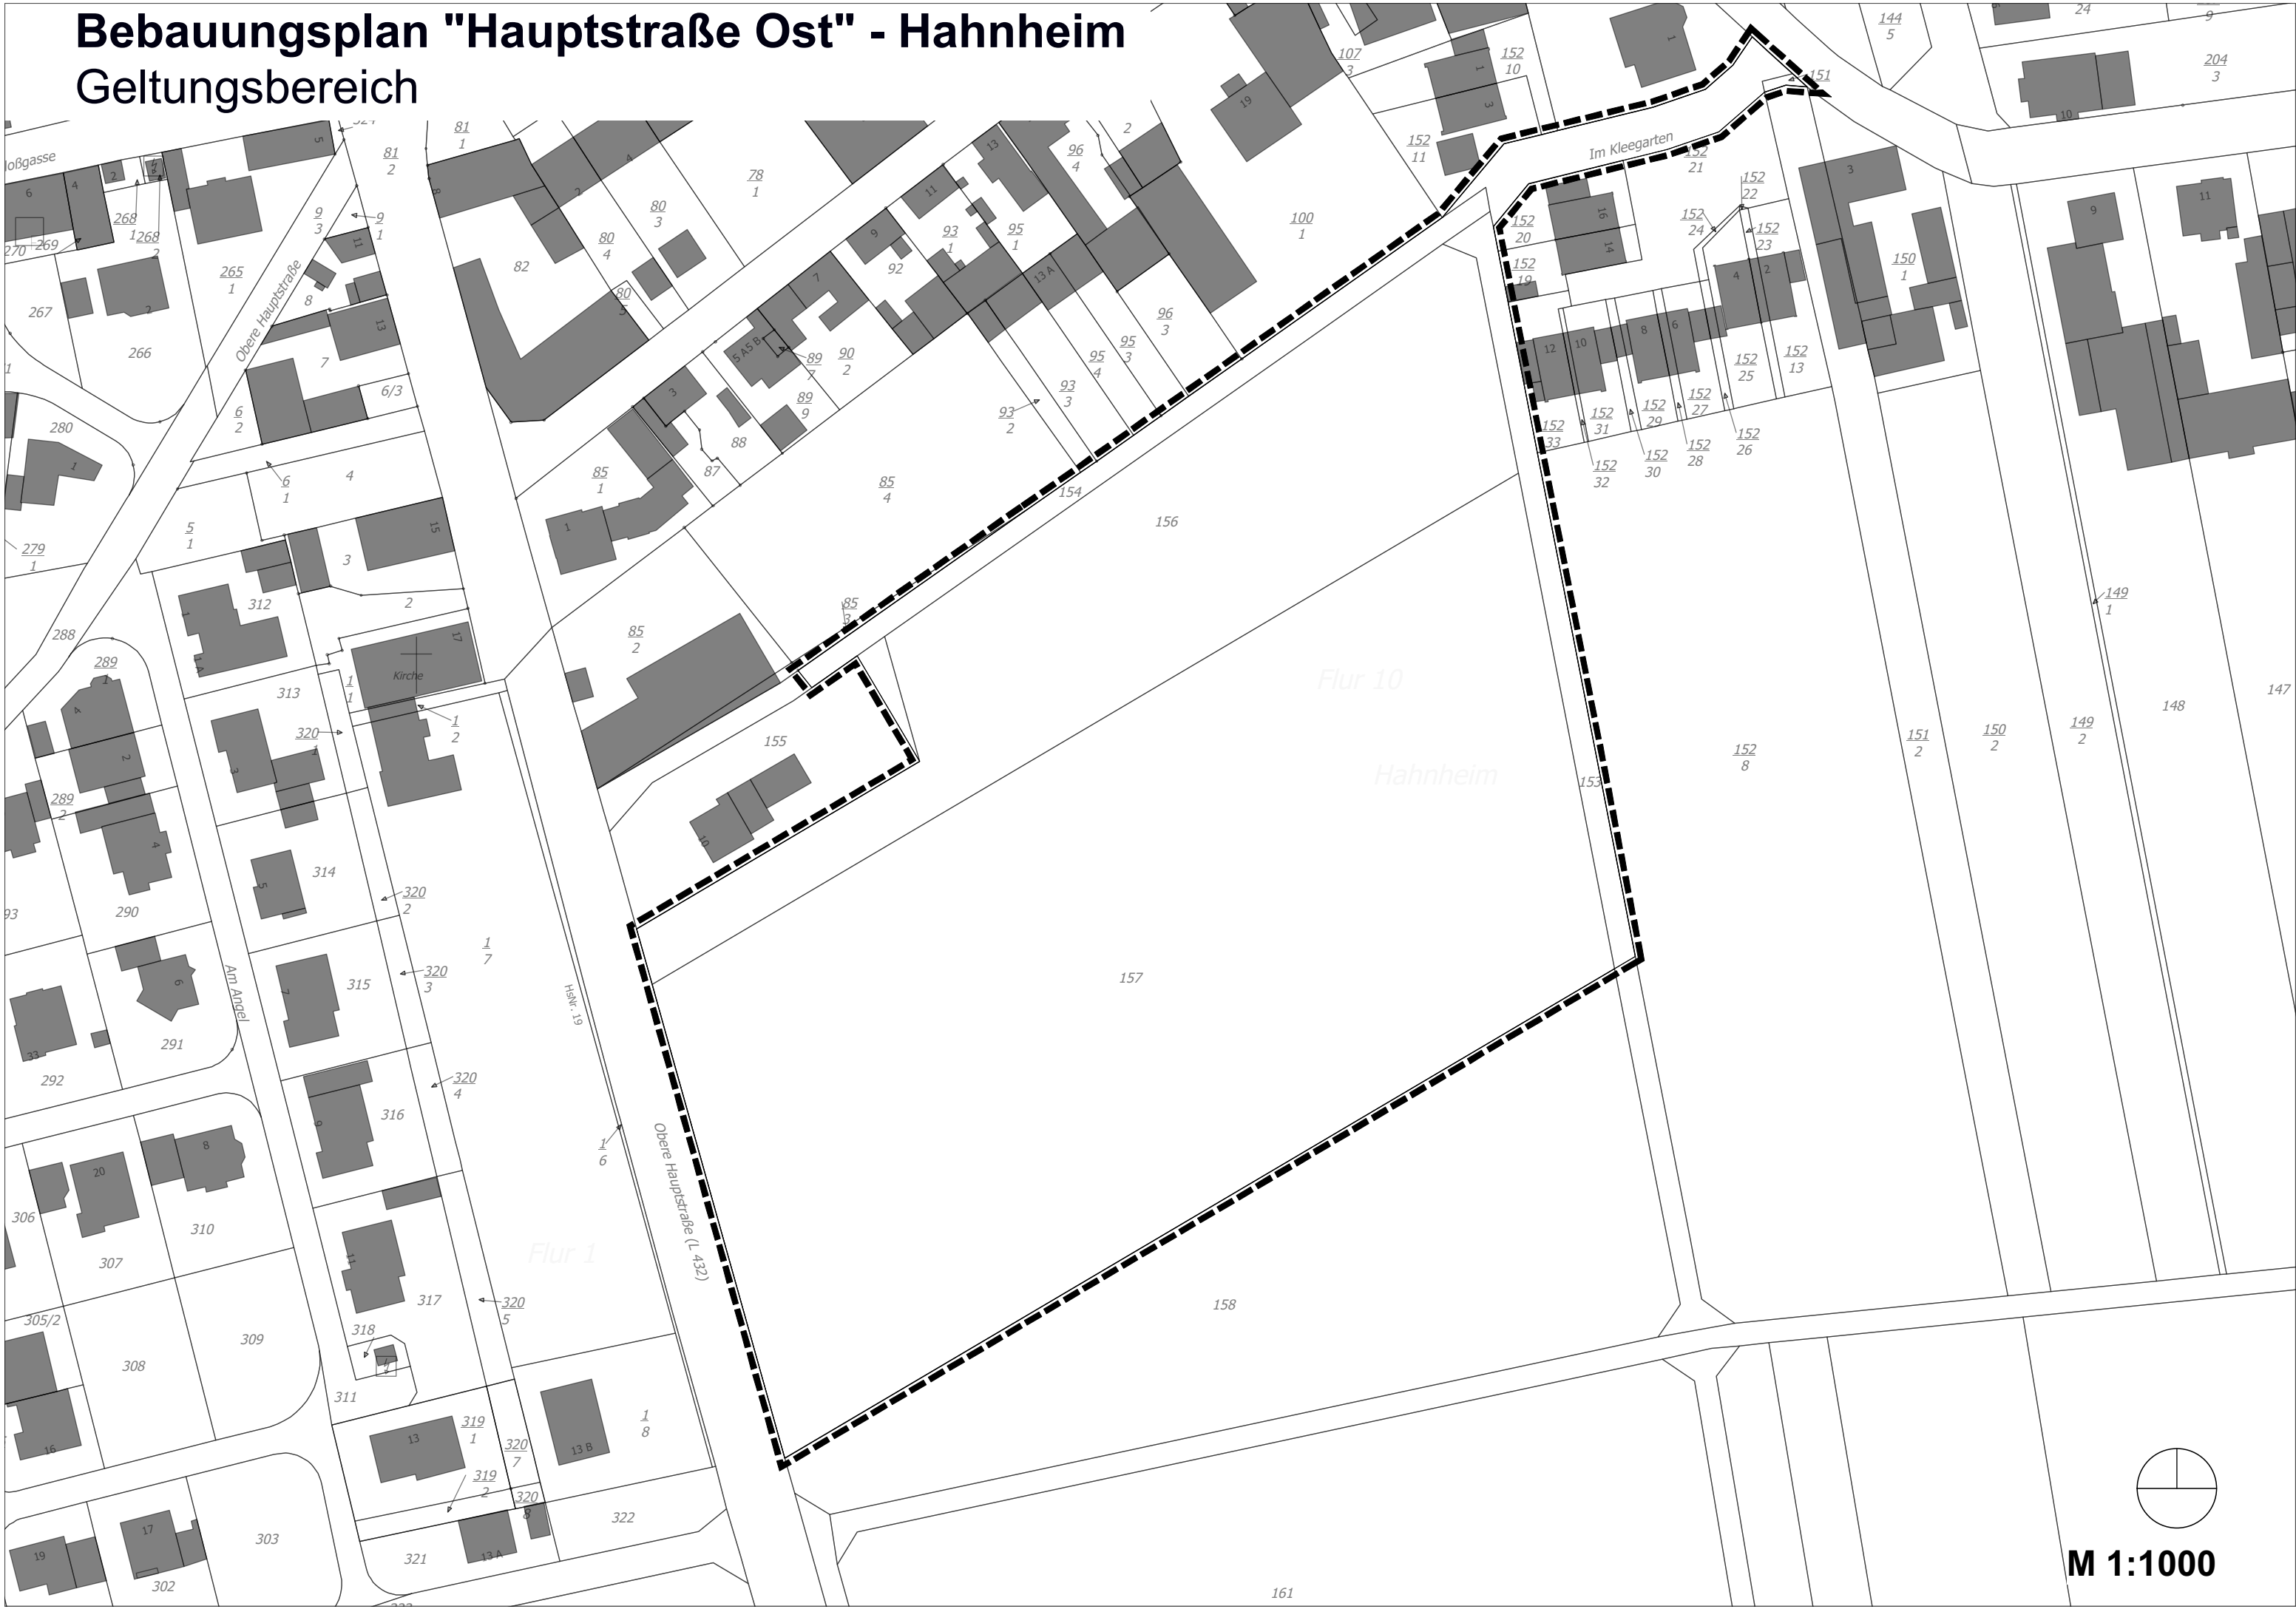

Bebauungsplan "Hauptstraße Ost" - Hahnheim

Geltungsbereich

M 1:1000