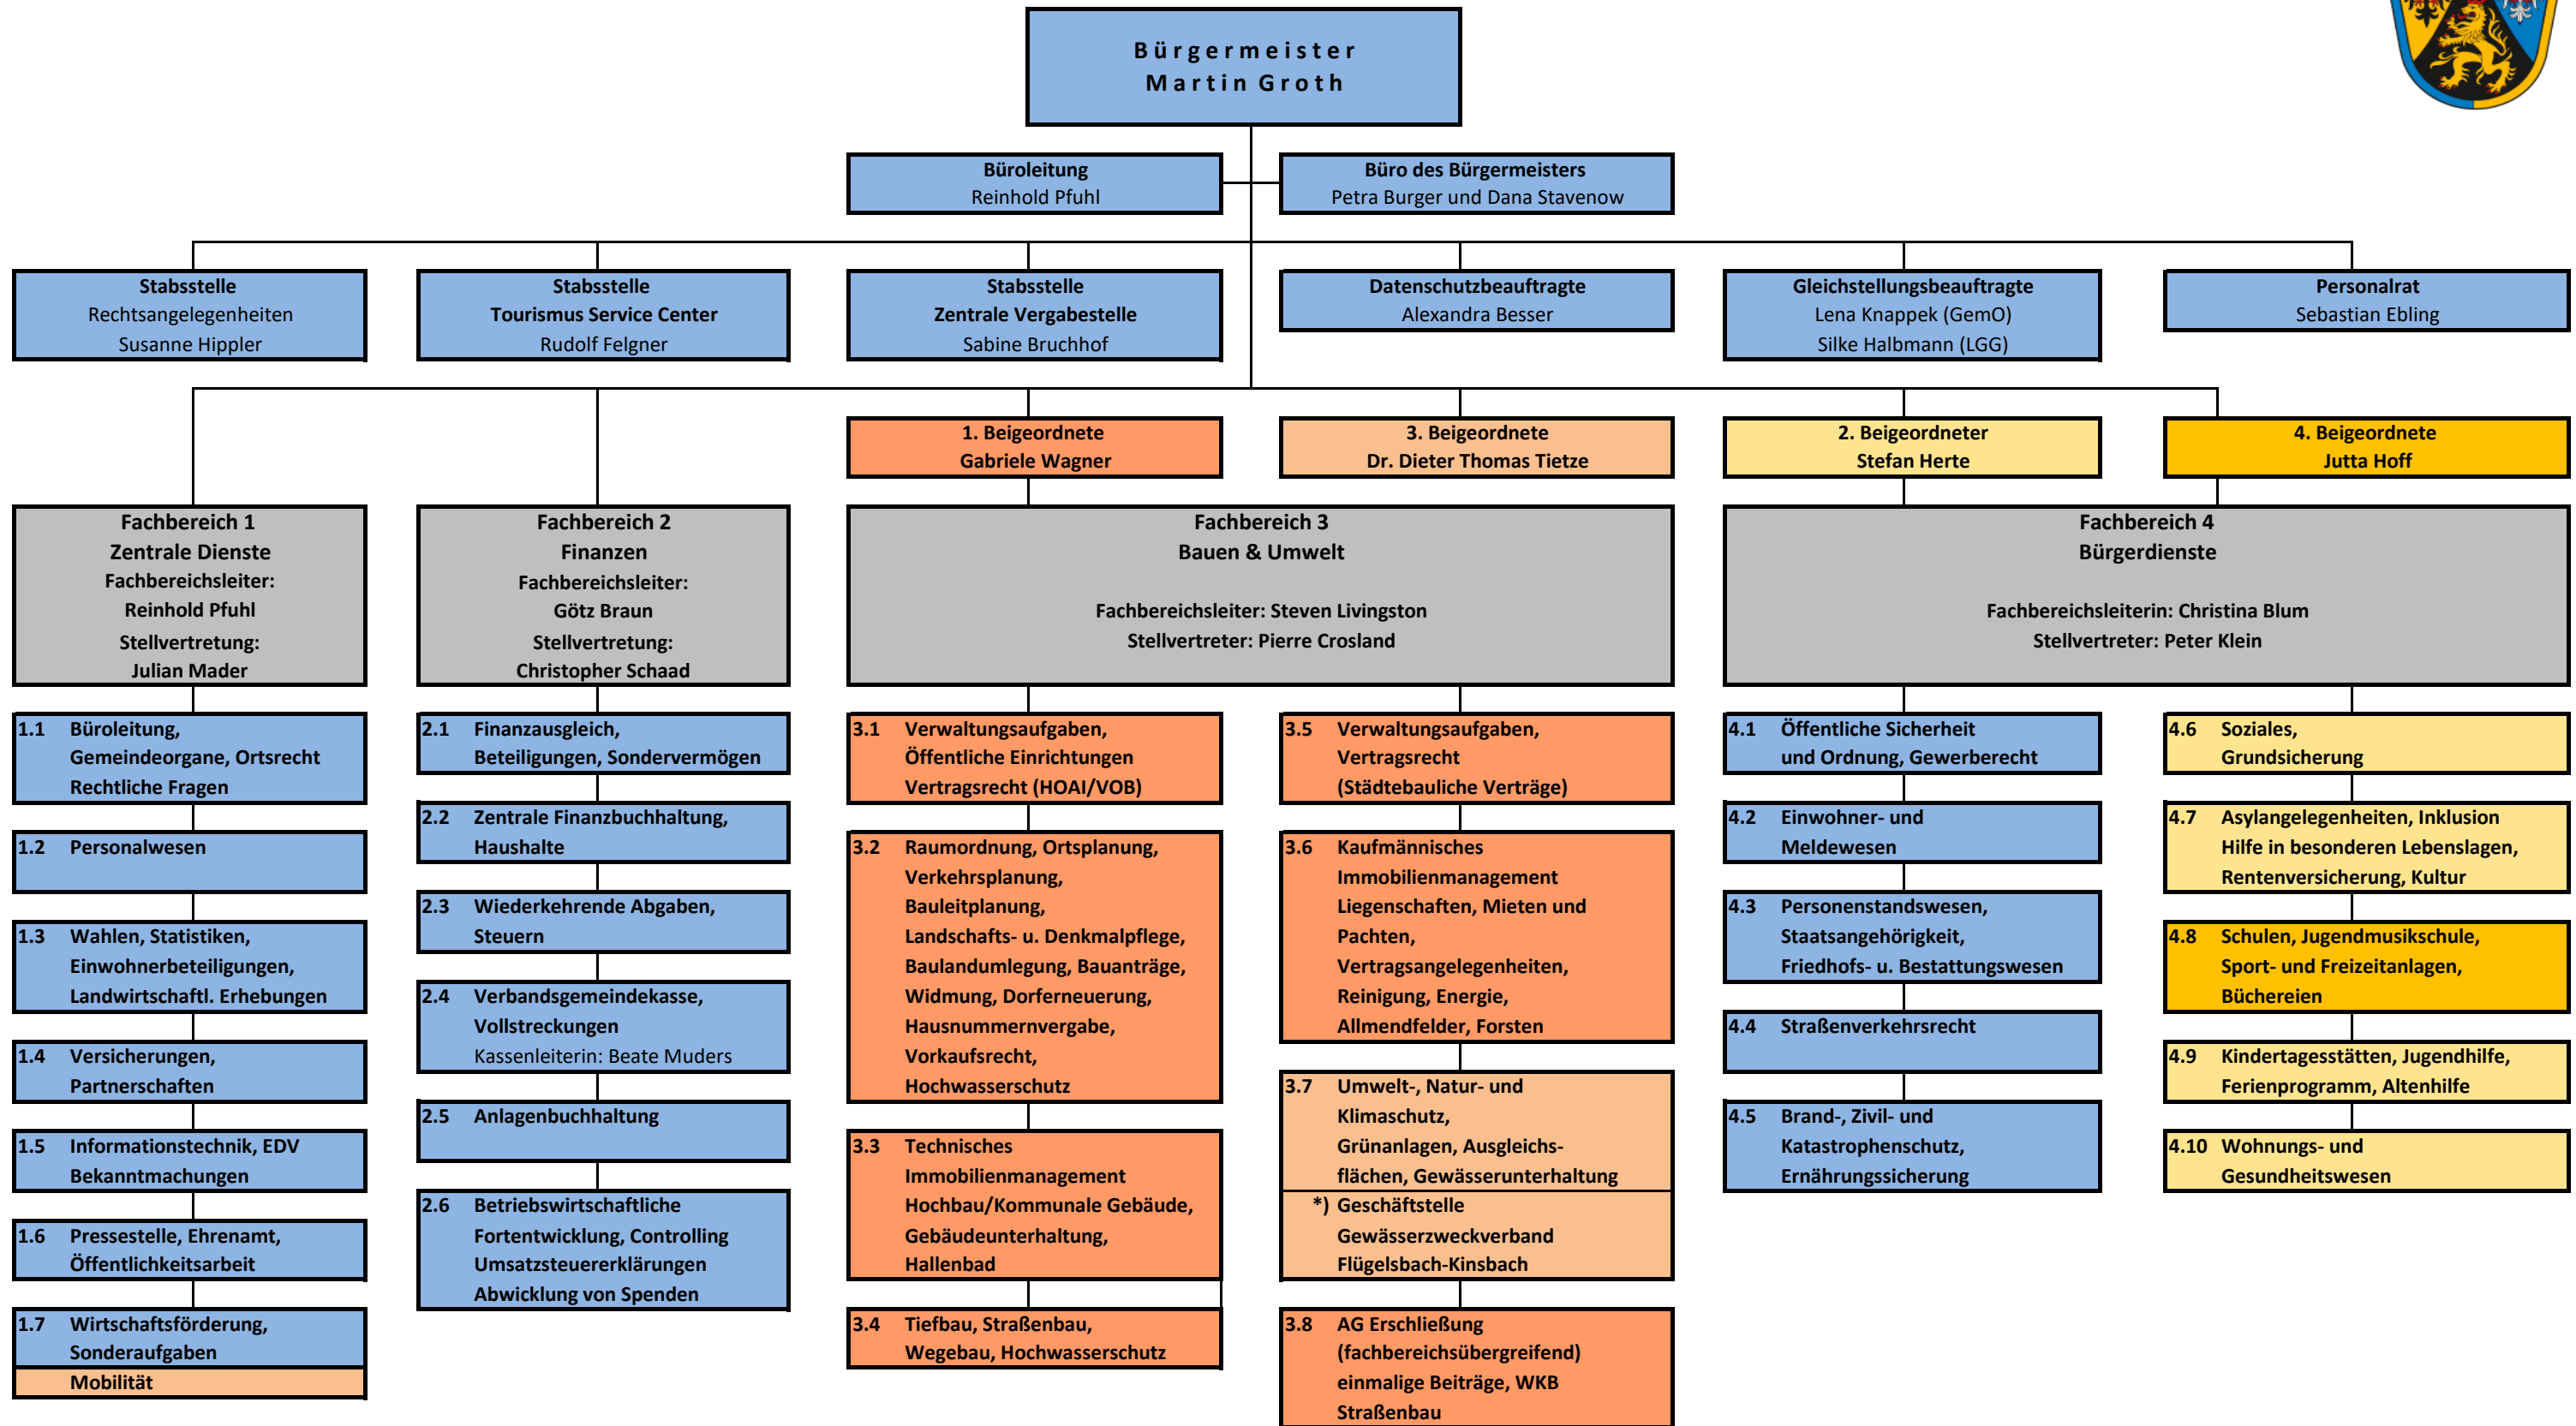

Organigramm der Verbandsgemeindeverwaltung Rhein-Selz

(Stand 18.09.2024)

Die Farbeinteilung entspricht den Geschäftsbereichen des Bürgermeisters / der Beigeordneten