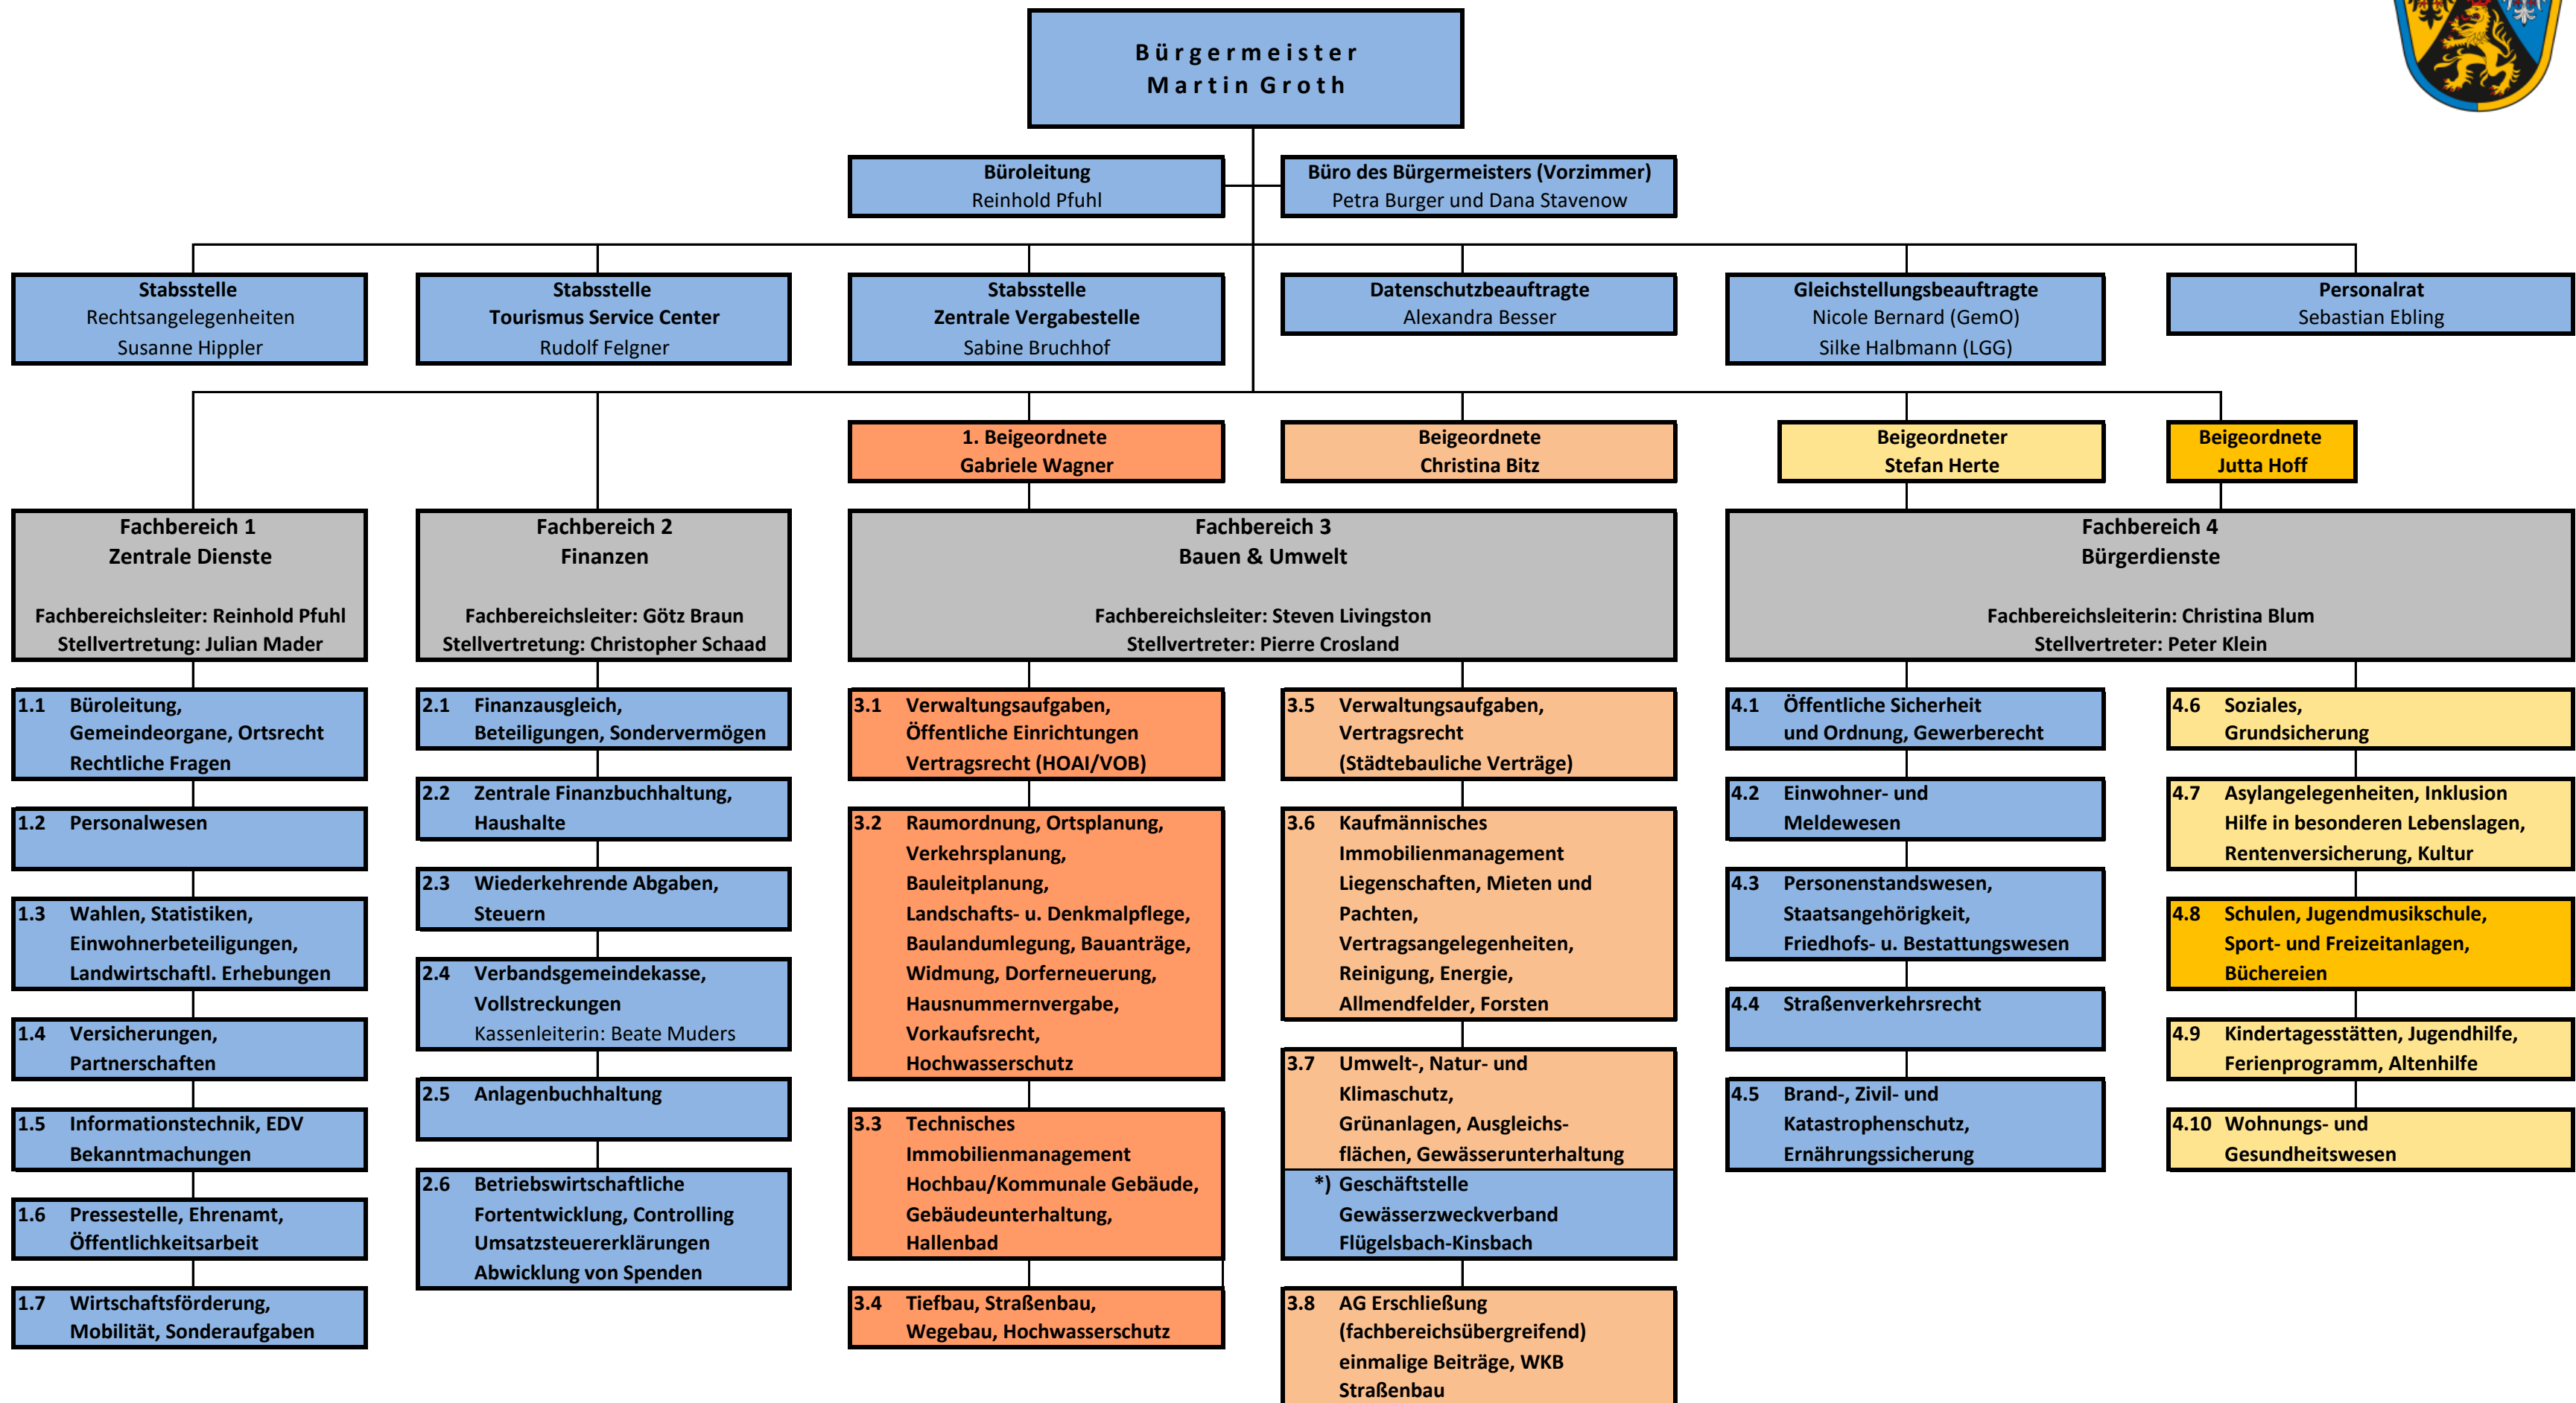

# Organigramm der Verbandsgemeindeverwaltung Rhein-Selz

(Stand: 30.01.2024)

Die Farbeinteilung entspricht den Geschäftsbereichen des Bürgermeisters / der Beigeordneten